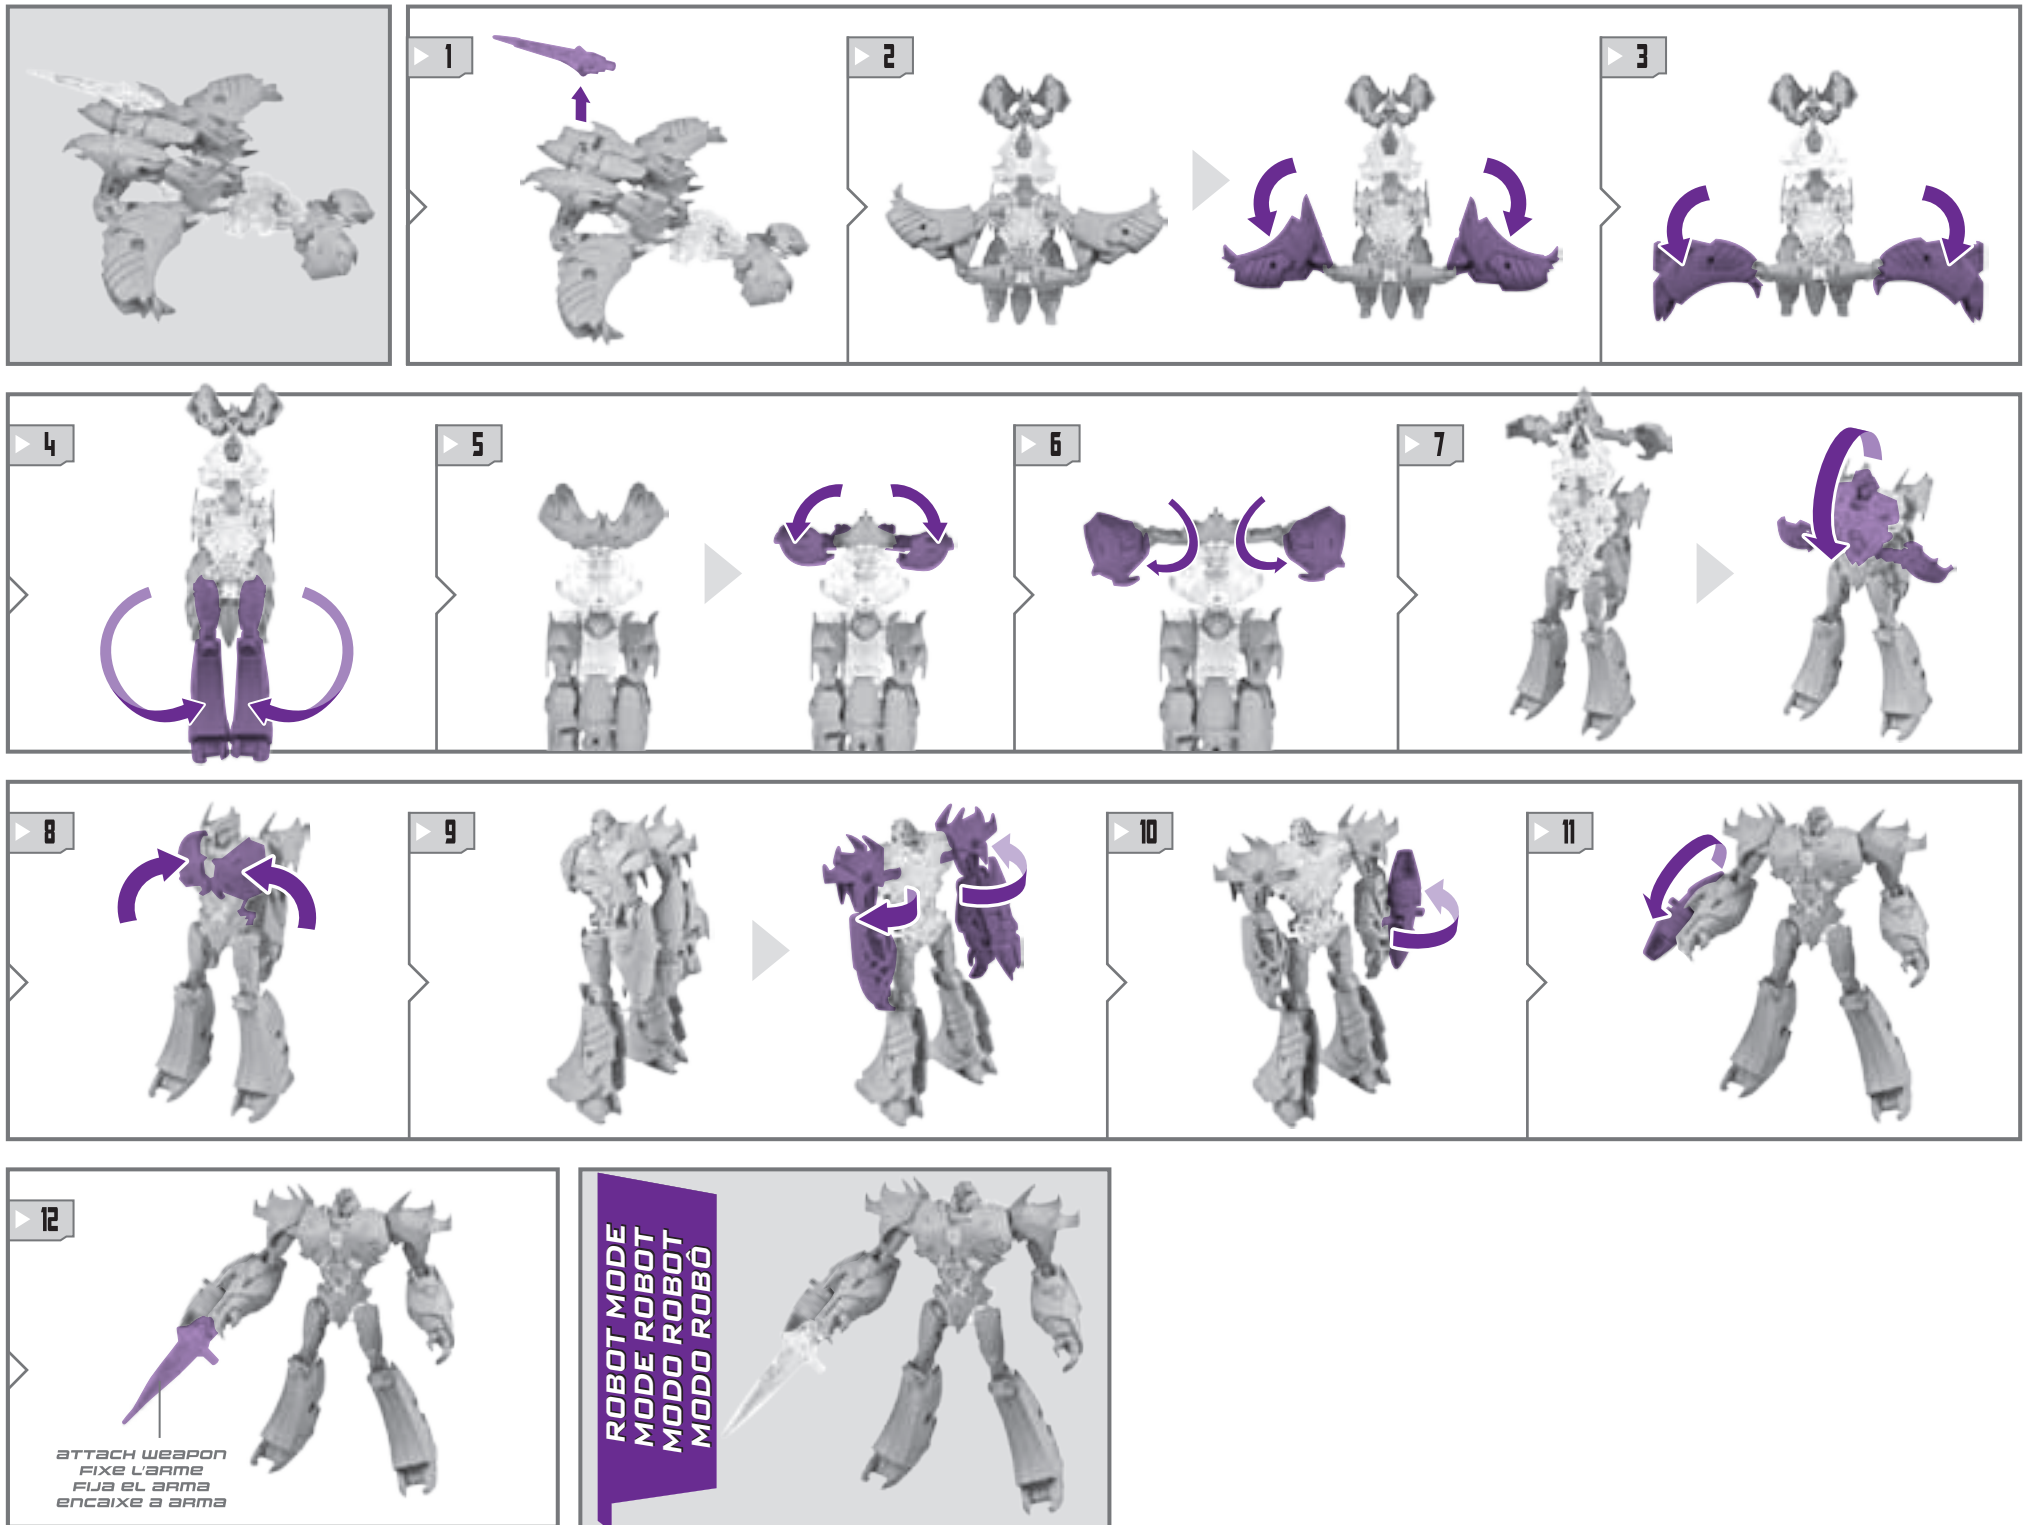

**CHANGING TO ROBOT • POUR CHANGER EN ROBOT
PARA CAMBIAR A ROBOT • MUDANDO PARA ROBÔ**

Manufactured under license from TOMY Company, Ltd. © 2011 Hasbro. All Rights Reserved.
HASBRO CANADA, 2350 DE LA PROVINCE, LONGUEUIL, QC, CANADA J4G 1G2. Questions? 1-800-327-8264
Edad: 5 años en adelante. Centro de Servicio para México: Tel. 5876-2998 y para el interior de la República 01-800-7-12-62-25.
centrodeserviciomexico@hasbro.com
HECHO EN VIETNAM. MADE IN VIETNAM.
Caso você tenha alguma dúvida sobre este produto, envie e-mail para: sac@hasbro.com.

Retain instructions for future reference.
Conservez ces instructions pour référence ultérieure.
Conserve esta información para referencia futura.
Guardar para eventuais consultas.

Some poses may require hand support.
Certaines positions requièrent un soutien manuel.
Algunas poses requieren ser sostenidas con la mano.
Algumas posições requerem apoio das mãos.

PN 72378500

TRANSFORMERS.COM/INSTRUCTIONS