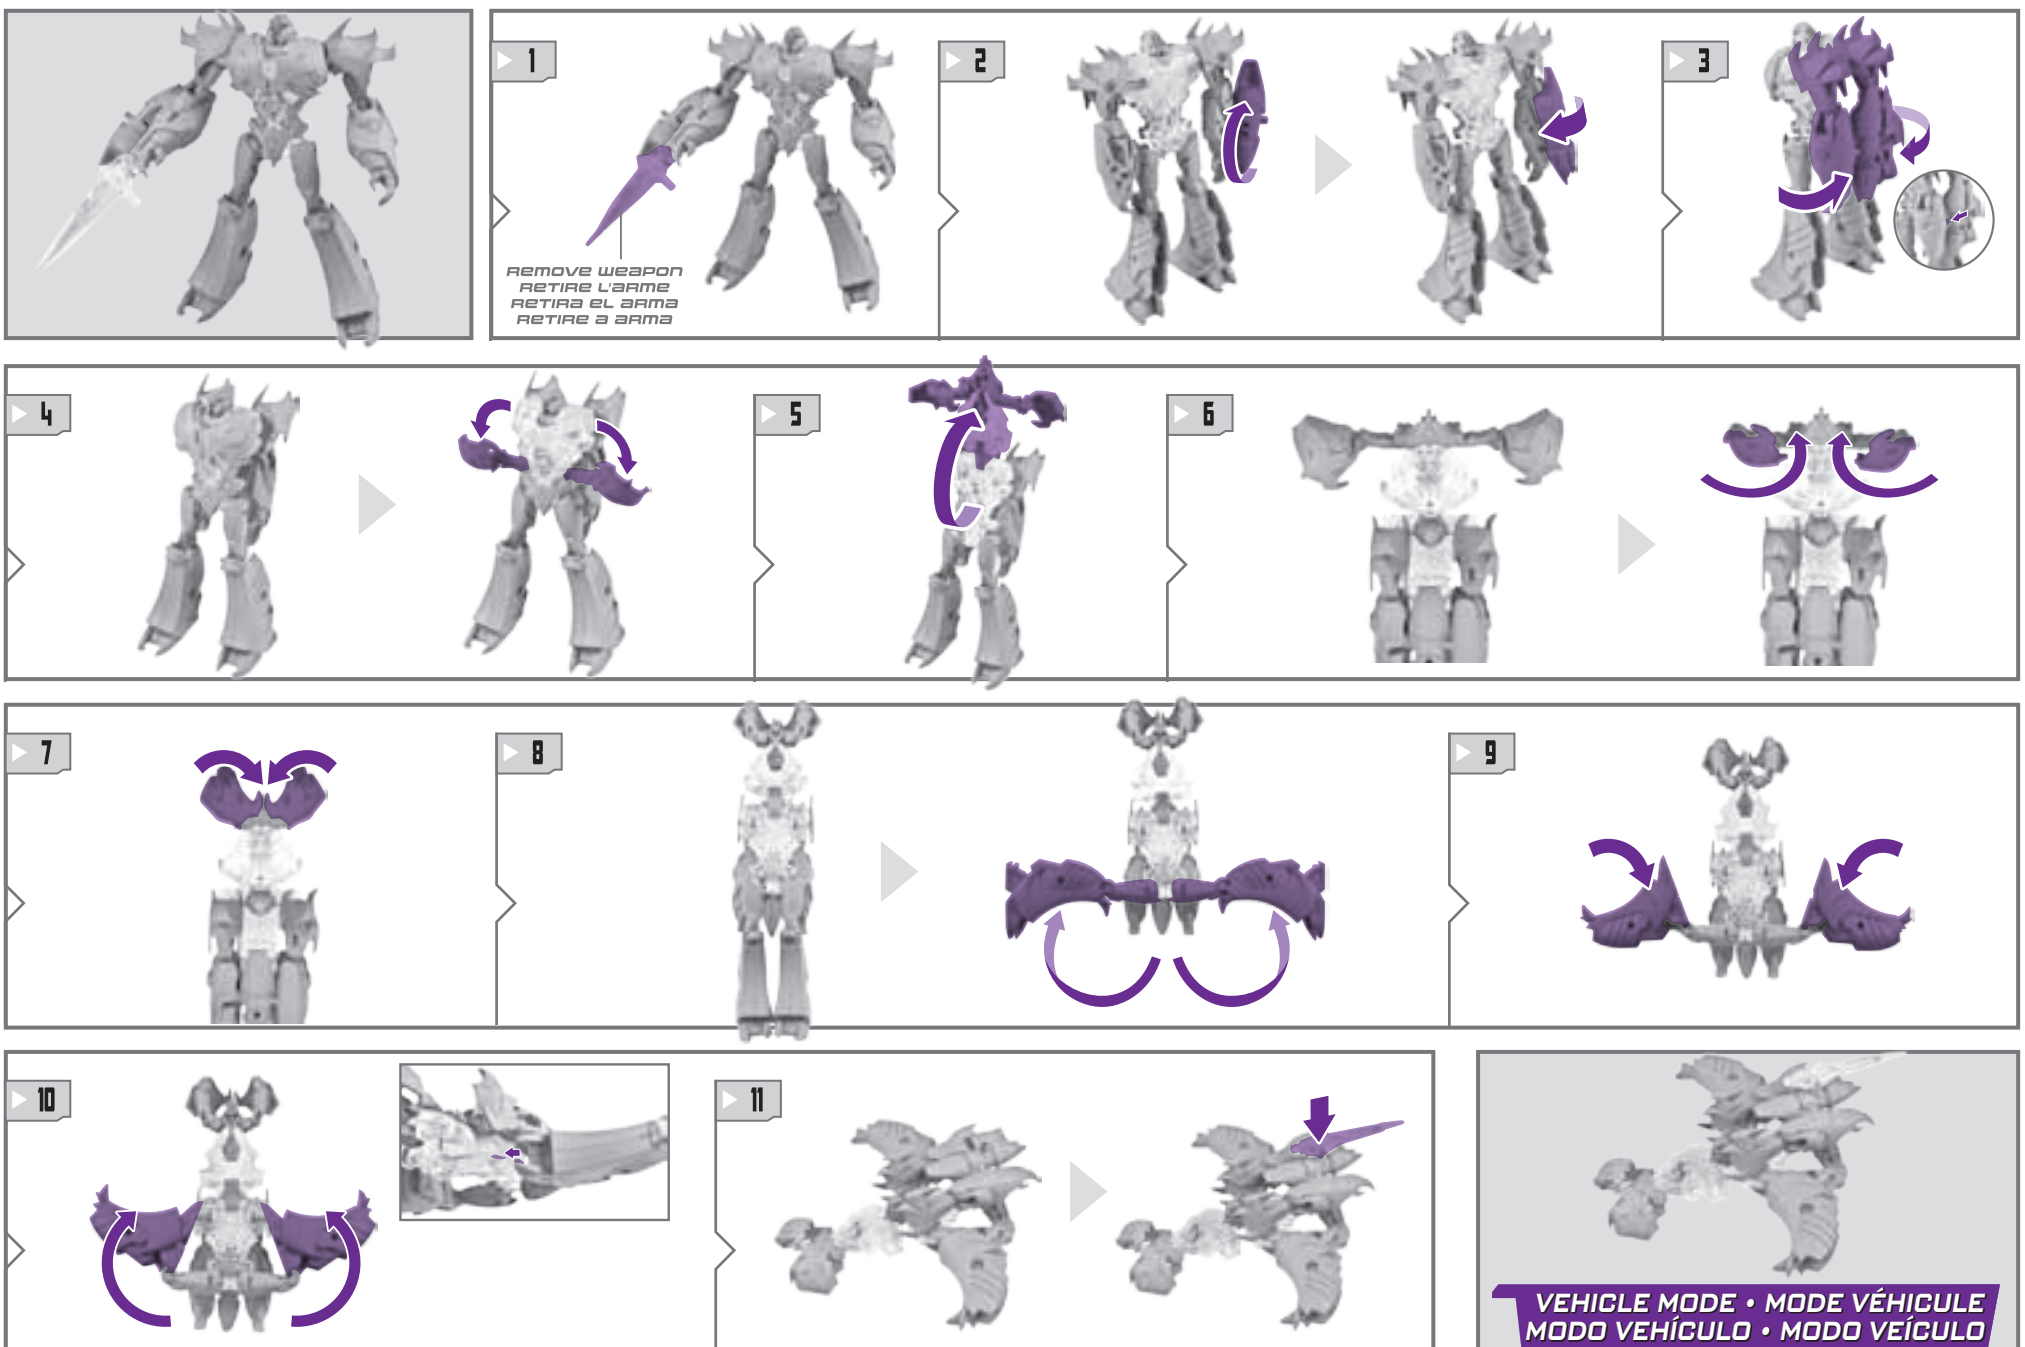

INSTRUCTIONS: Lisez-les avant de jouer.

INSTRUCTIVO: Lee este instructivo antes de operar el juguete.

INSTRUÇÕES: Leia as instruções antes de utilizar o brinquedo.

EASY LEVEL • NIVEAU
FAÇILE NIVEL • NÍVEL
FÁCIL 1 2 3

NOTE: Some parts are made to detach if excessive force is applied and are designed to be reattached if separation occurs. Adult supervision may be necessary for younger children.
NOTA: Certaines pièces se détacheront sous une trop forte pression; dans un tel cas, il suffit de les reboîter. La supervision d'un adulte peut être nécessaire pour les plus jeunes enfants.
NOTA: Algunas piezas podrían desprenderse si se aplica demasiada presión. Si ello ocurre, vuelve a unirlos. Requiere la supervisión de un adulto con niños más pequeños.
NOTA: Algumas partes foram projetadas para serem descaixadas e encaixadas caso ocorra separação por uso de força excessiva. Será necessária a supervisão de um adulto durante a montagem no caso de crianças pequenas.

! WARNING:
CHOKING HAZARD –
Small parts. Not for
children under 3 years.

! MISE EN GARDE:
RISQUE D'ÉTOUFFEMENT:
Petites pièces. Déconseillé aux
enfants de moins de 3 ans.

! ADVERTENCIA:
PELIGRO DE ASFIXIA.
Piezas pequeñas. No es para
niños menores de 3 años.

ATENÇÃO:
NÃO RECOMENDÁVEL PARA MENORES DE
3 ANOS POR CONTER PARTES PEQUENAS
QUE PODEM SER ENGOLIDAS.

CHANGING TO VEHICLE • POUR CHANGER EN VÉHICULE
PARA CAMBIAR A VEÍCULO • MUDANDO PARA VEÍCULO